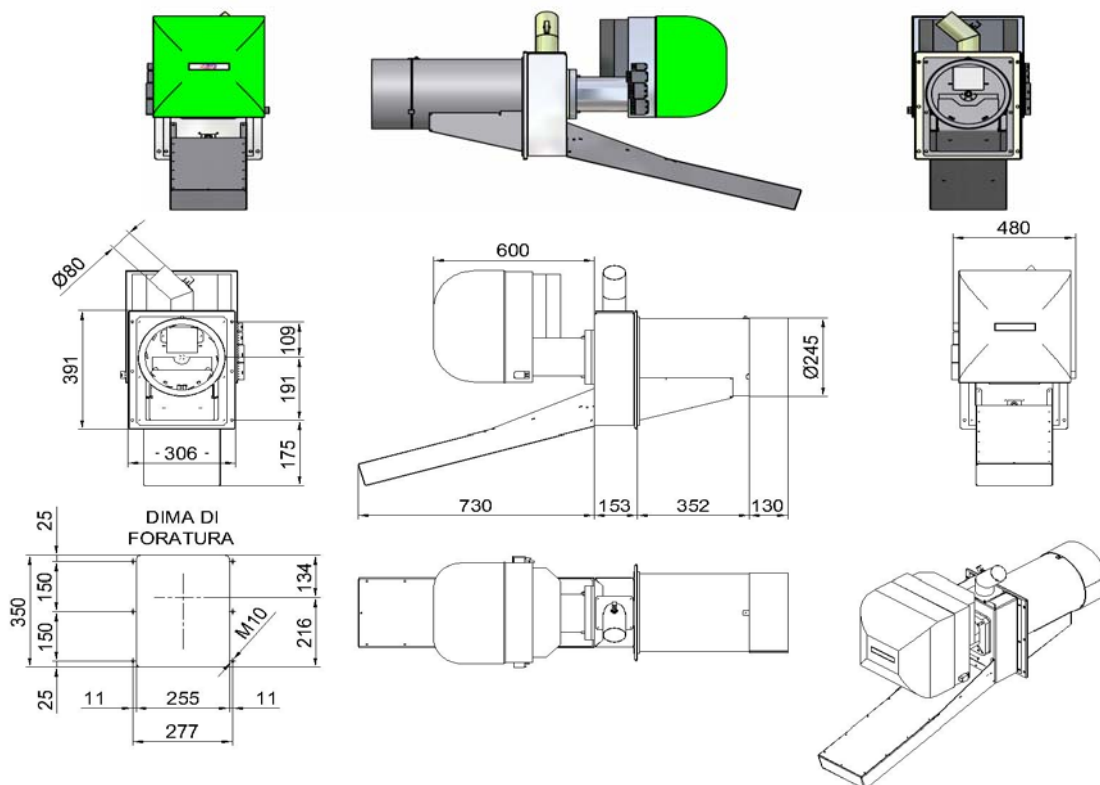

Modello	Potenzialità Min - Max	Alimentazione Elettrica		Motore Ventilatore	Accenditore	Coclea Aliment.	Aria Compressa
	kW	V	Hz	W	W	W	bar
SPL 200	100 - 200	230	50	370	800	180	6